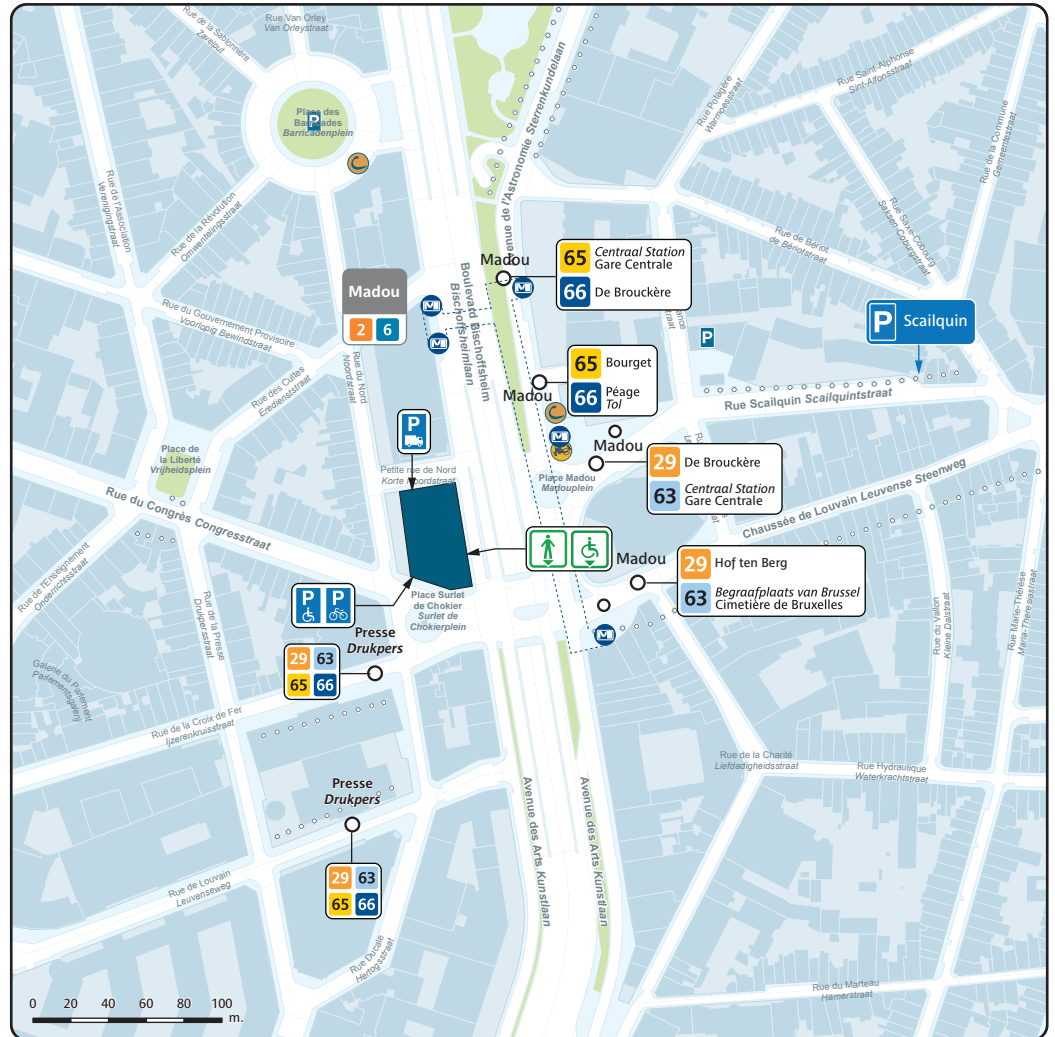

Bischoffsheimlaan 1-8
1000 Brussel
www.huismadou.be

1. **Madou**
   Arts-Loi / Kunst-Wet

Legende

- Toegang voor voetgangers
- Parking
- Fietsenstalling
- Leveranciers parking
- Autodelen: Cambio
- Fietsdelen: Villo!
- Fietspad
- GRF (Gewestelijke Fietsroute)

Met de steun van

Verwezenlijkt met:

digital mapping
cibb-cibg

Cartografie: MVB-SMN

n° 184
Uitgave
12.2018
Netwerk
09.2018