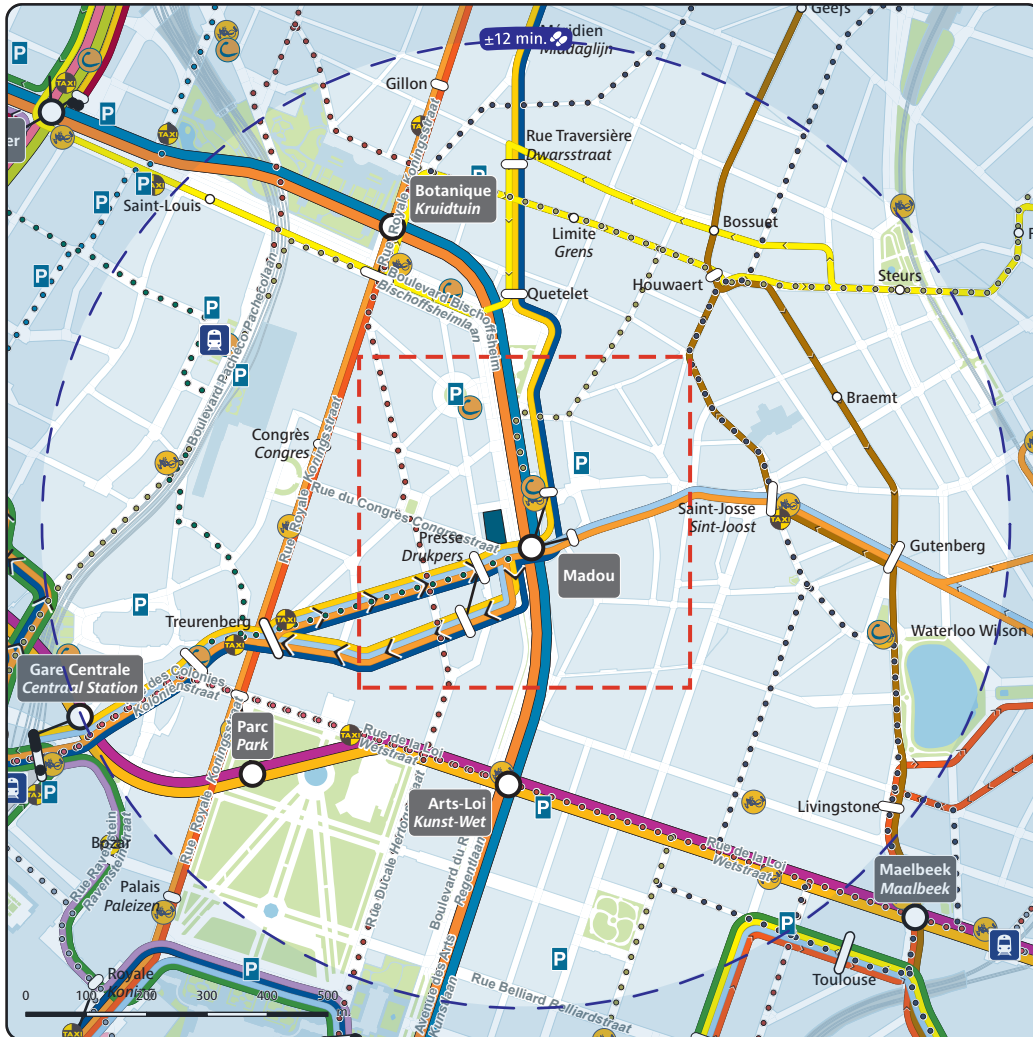

Bischoffsheimlaan 1-8
1000 Brussel
www.huismadou.be

1. **Madou**
   Arts-Loi / Kunst-Wet

Legende

- Toegang voor voetgangers
- Parking
- Fietsenstalling
- Leveranciers parking
- Autodelen: Cambio
- Fietsdelen: Villo!
- Fietspad
- GRF (Gewestelijke Fietsroute)

Met de steun van

Verwezenlijkt met:

digital mapping
cibb-cibg

Cartografie: MVB-SMN

n° 184
Uitgave
12.2018
Netwerk
09.2018