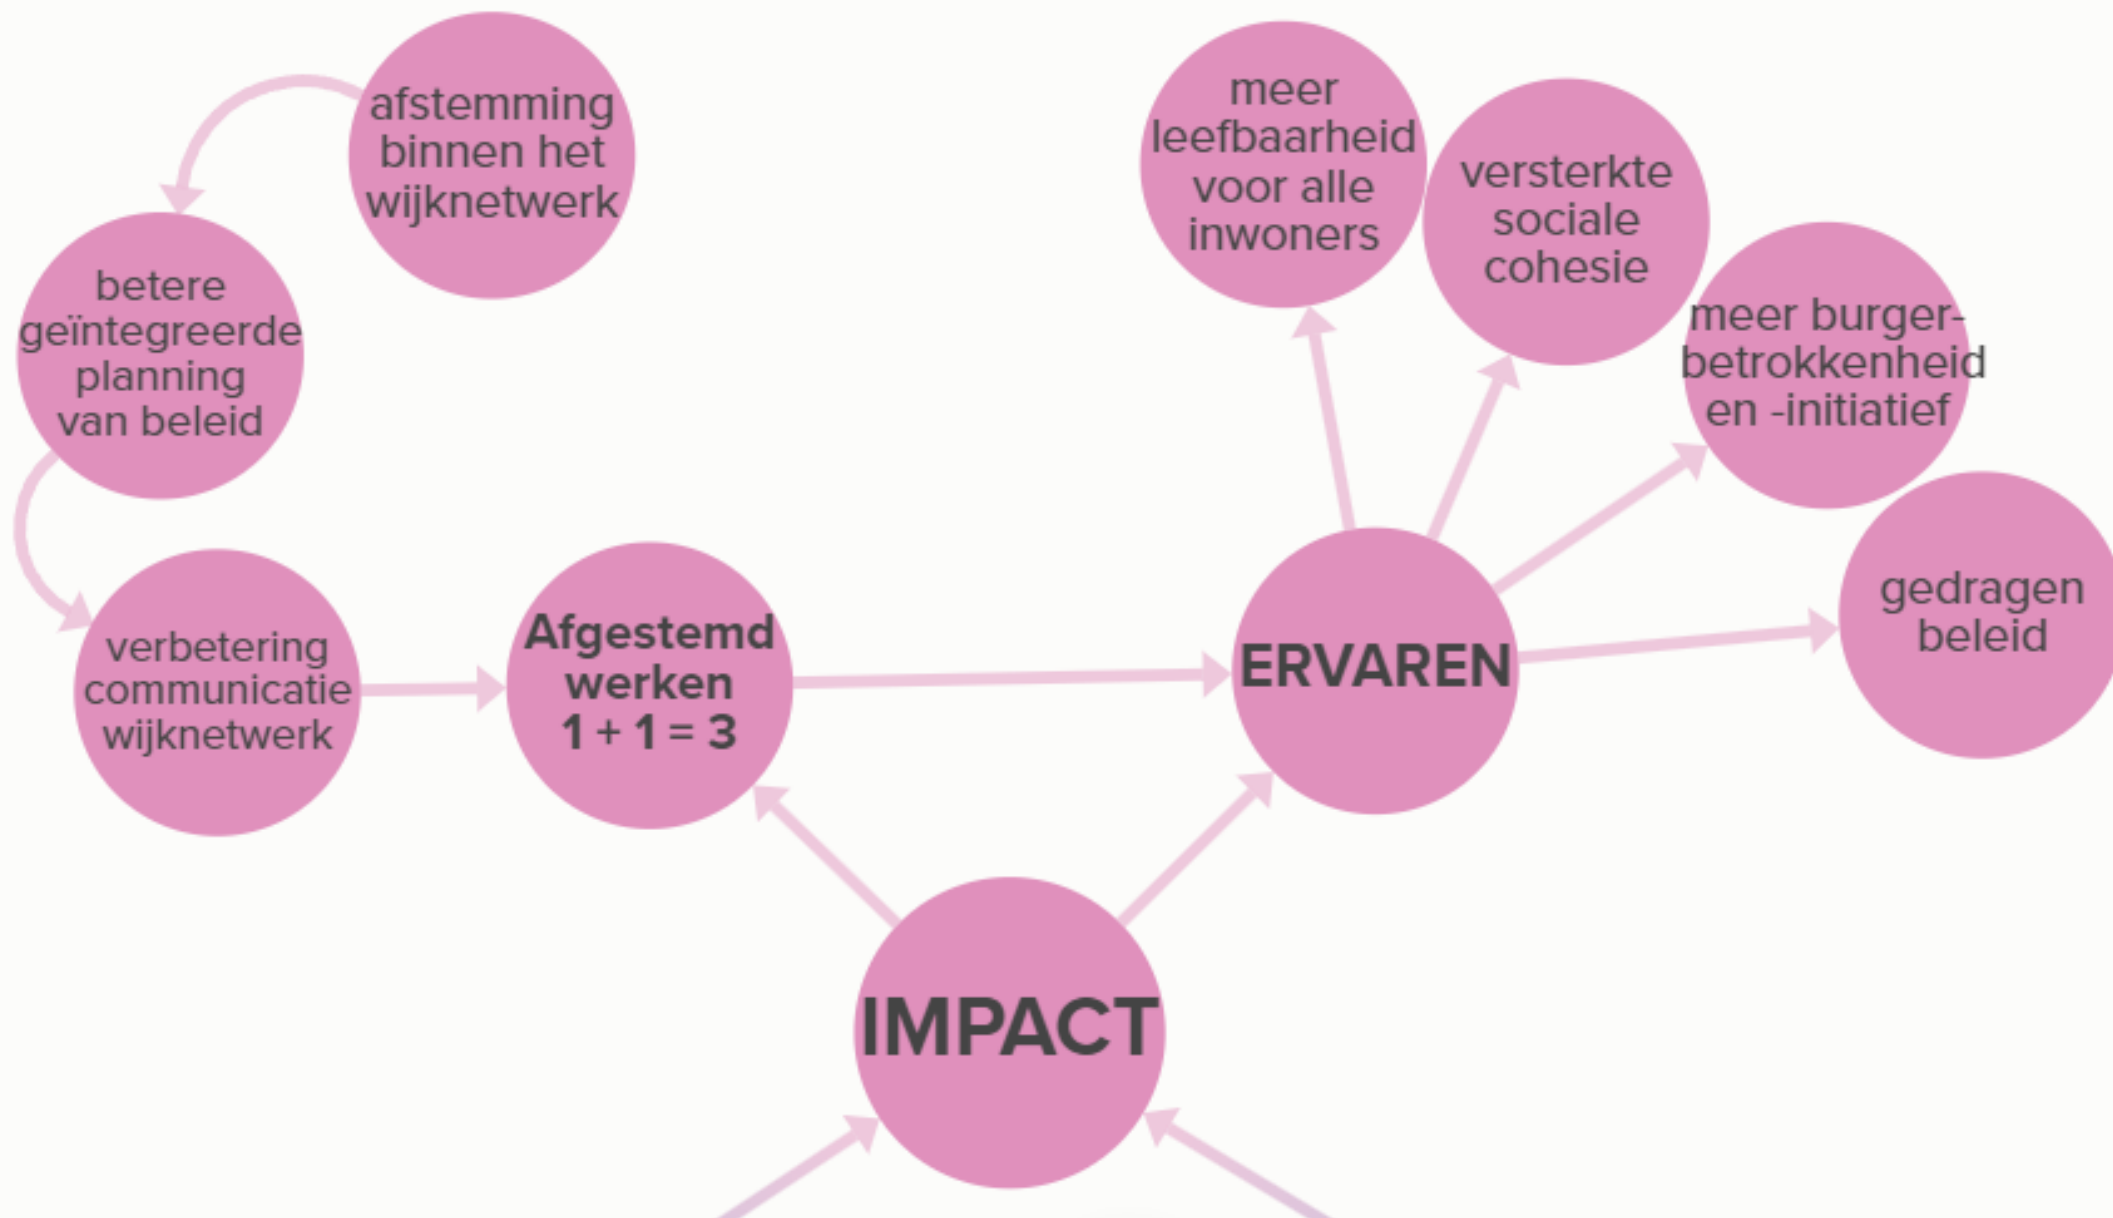

KROONMOLEN AAN ZET

Welkom

KROONMOLEN AAN ZET

KROONMOLEN AAN ZET

Waarom Kroonmolenwijk?

		Jaar	Stad	Kroonmolenwijk	Stationswijk	Park en Laan	Elisabeth wijk	Gazometerwijk	Priesteragiewijk
Lage scholingsgraad	Leerlingen secundair onderwijs met laagopgeleide moeder (%)	2019	31,70%	53,10%	39,50%	45,10%	51,30%	48,20%	48,70%
Hoge concentratie anderstaligheid	Leerlingen basisonderwijs die thuis geen Nederlands spreken (%)	2019	24,60%	50,10%	45,80%	41,20%	37,00%	25,20%	27,50%
	Leerlingen secundair onderwijs die thuis geen Nederlands spreken (%)	2019	20,00%	43,00%	35,30%	32,60%	35,60%	27,90%	30,50%
Lage inkomens/lage werkzaamheidsgraad	Niet-werkende werkzoekenden (% tov 18-64-jarigen)	2020	5,60%	9,70%	9,50%	8,10%	6,80%	8,60%	7,40%
	Leefloon	2021	845	94	158	76	44	46	59
	Verhoogde tegemoetkoming Personen met verhoogde tegemoetkoming (% tov personen in	2020	14.832	1.263	1.745	1.074	635	775	1.215
Andere criteria	Niet-Belgische herkomst	2018	21,10%	31,40%	33,10%	30,40%	26,90%	31,70%	28,40%
	Sociale huurwoningen (% tov alle huishoudens)	2020	30,40%	51,00%	42,90%	44,80%	46,50%	50,90%	40,10%
		2020	6,60%	5,20%	6,80%	9,40%	0,70%	13,30%	18,70%