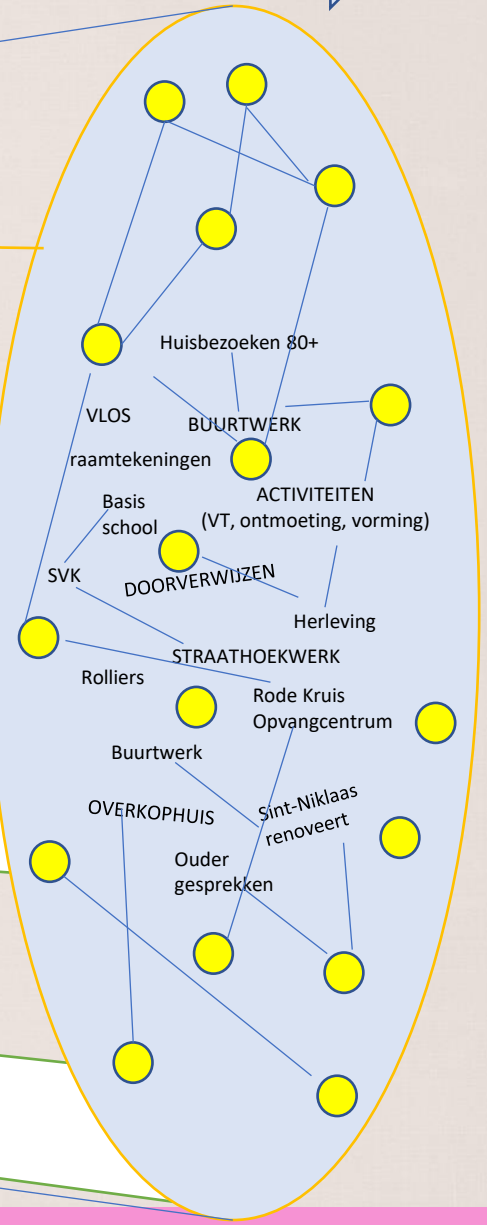

KROONMOLEN AAN ZET

Welkom

KROONMOLEN AAN ZET

KROONMOLEN AAN ZET

Waarom Kroonmolenwijk?

		Jaar	Stad	Kroonmolenwijk	Stationswijk	Park en Laan	Elisabeth wijk	Gazometerwijk	Priesteragiewijk
Lage scholingsgraad	Leerlingen secundair onderwijs met laagopgeleide moeder (%)	2019	31,70%	53,10%	39,50%	45,10%	51,30%	48,20%	48,70%
Hoge concentratie anderstaligheid	Leerlingen basisonderwijs die thuis geen Nederlands spreken (%)	2019	24,60%	50,10%	45,80%	41,20%	37,00%	25,20%	27,50%
	Leerlingen secundair onderwijs die thuis geen Nederlands spreken (%)	2019	20,00%	43,00%	35,30%	32,60%	35,60%	27,90%	30,50%
Lage inkomens/lage werkzaamheidsgraad	Niet-werkende werkzoekenden (% tov 18-64-jarigen)	2020	5,60%	9,70%	9,50%	8,10%	6,80%	8,60%	7,40%
	Leefloon	2021	845	94	158	76	44	46	59
	Verhoogde tegemoetkoming Personen met verhoogde tegemoetkoming (% tov personen in	2020	14.832	1.263	1.745	1.074	635	775	1.215
Andere criteria	Niet-Belgische herkomst	2018	21,10%	31,40%	33,10%	30,40%	26,90%	31,70%	28,40%
	Sociale huurwoningen (% tov alle huishoudens)	2020	30,40%	51,00%	42,90%	44,80%	46,50%	50,90%	40,10%
		2020	6,60%	5,20%	6,80%	9,40%	0,70%	13,30%	18,70%

2022

2023

2024

2025

**Kroonmolen
Luistert**

Wijkbudget

- Huisbezoeken 80+
- VLOS
- BUURTWERK raamtekeningen
- Basis school
- ACTIVITEITEN (VT, ontmoeting, vorming)
- SVK
- DOORVERWIJZEN
- Herleving
- STRAATHOEKWERK
- Rolliers
- Rode Kruis Opvangcentrum
- OVERKOPHUIS
- Sint-Niklaas renoveert
- Ouder gesprekken