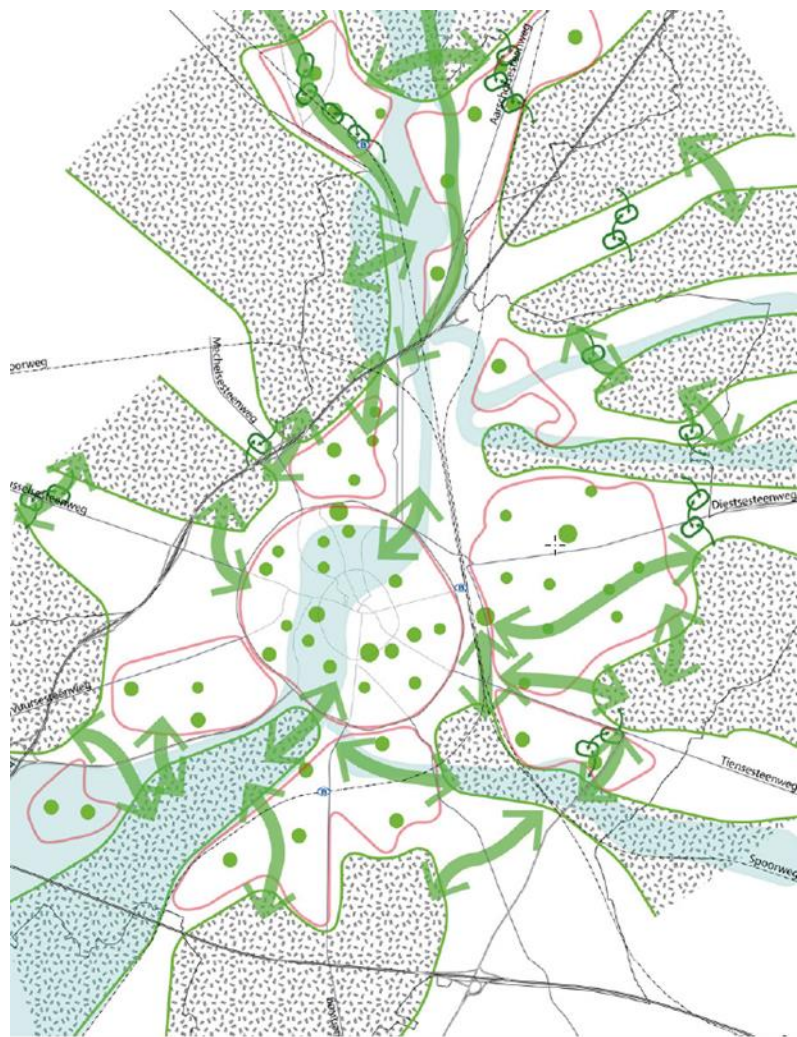

Waterbeleid Leuven

Webinar LEKP 22 april

leuven

Kadering in ruimtelijk beleid

Klimatrobuust openbaar domein

Openbaar domein als toonzaal

HET ONTWERP

Klimatrobuust openbaar domein – privé domein

leuven