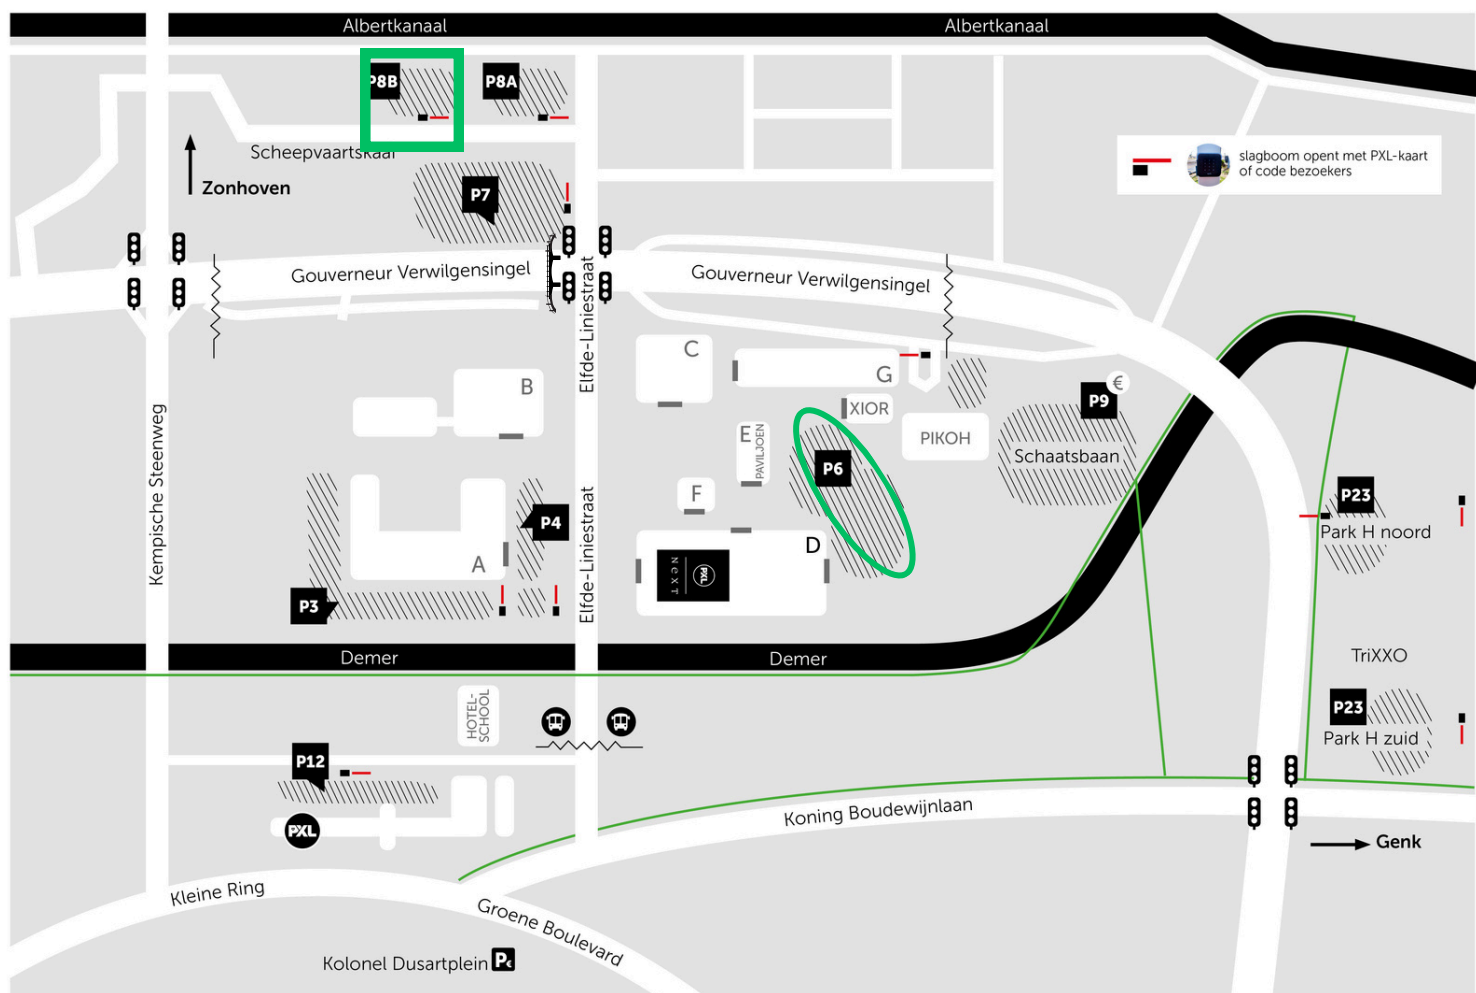

BEREIKBAARHEID

PXL

NeXT

Parking P6 - 90P- Toegang via code op de PARLOFOON 011002

Gouverneur Verwilghensingel 3B - 3500 Hasselt

Parkeren op de parking P6 achter het PXL-NeXT gebouw D, bereikbaar via de parallelweg van de Gouverneur Verwilghensingel, inrit achter gebouw G.

Aan de slagboom:

- Activeer de witte parlofoon
- Druk op het sleutel/slot icoontje (linksonder)
- Voer code in op het numeriek klavier dat verschijnt

Parking 8.B - 70p - Toegang met code: 6370

Scheepvaartkaai 5 - 3500 Hasselt

Verder kan u parkeren op parking P8.b, gelegen aan het kanaal.

Je krijgt toegang tot deze parking met behulp van de code.

Deze parking 'Grizaco' is ongeveer 800m verwijderd van PXL-NeXT .

Na een korte wandeling met oversteek via de campusbrug, bereik je de campus in +/- 10 min.

We begrijpen dat het niet altijd makkelijk is om de sigaret te laten liggen daarom is er een overdekte rokerszone voorzien tussen gebouw D en gebouw F, bereikbaar vanuit gebouw D via de zij-ingang.