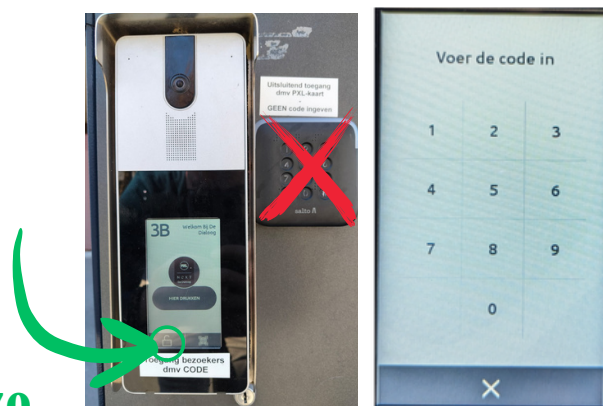

BEREIKBAARHEID

PXL

NeXT

Parking P6 - 90P- Toegang via code op de PARLOFOON 011002

Gouverneur Verwilghensingel 3B - 3500 Hasselt

Parkeren op de parking P6 achter het PXL-NeXT gebouw D, bereikbaar via de parallelweg van de Gouverneur Verwilghensingel, inrit achter gebouw G.

Aan de slagboom:

- Activeer de witte parlofoon
- Druk op het sleutel/slot icoontje (linksonder)
- Voer code in op het numeriek klavier dat verschijnt

Parking 8.B - 70p - Toegang met code: 6370

Scheepvaartkaai 5 - 3500 Hasselt

Verder kan u parkeren op parking P8.b, gelegen aan het kanaal.

Je krijgt toegang tot deze parking met behulp van de code.

Deze parking 'Grizaco' is ongeveer 800m verwijderd van PXL-NeXT .

Na een korte wandeling met oversteek via de campusbrug, bereik je de campus in +/- 10 min.