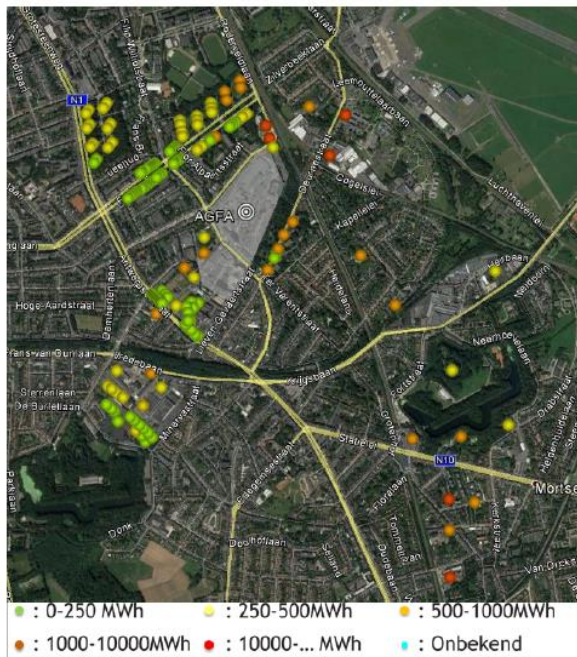

# Begeleidingstraject Agfa-Gevaert

Verkenning / screening

2017

Verdieping/ haalbaarheid

2018-2019

Detailuitwerking

2019

Realisatie

2020

Exploitatie

2021