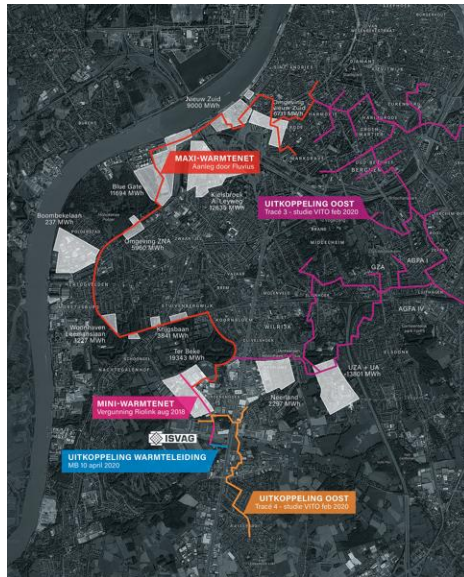

Begeleidingstraject Isvag - Terbekehof

Verkenning / screening

2017

Verdieping/ haalbaarheid

2018

Detailuitwerking

2018-2019

Realisatie

2019

Exploitatie

2020