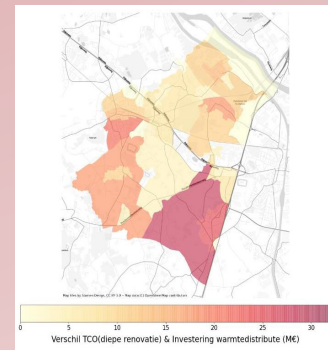

Eerste inzichten warmtezonering